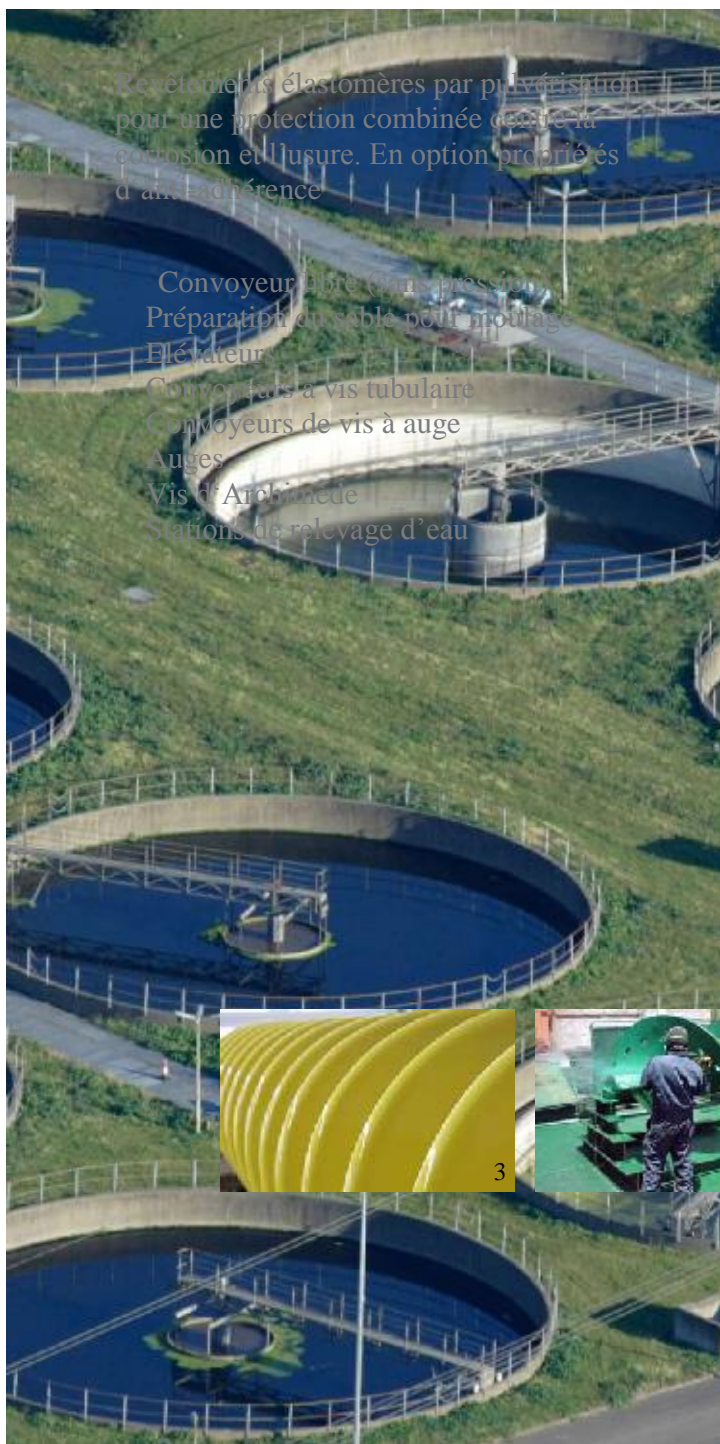

Prologation de la durée de vie

- Système de réparation et de revêtement

Vis d'Archimède

1

2

3

4

5

6

- 1 MetaLine - connu en génie des eaux usées
- 2 Une forme qui n'est protégée que par un revêtement par pulvérisation
- 3 Si lisse, si régulier, si puissant - tellement élastique
- 4 Revêtement de vis d'Archimède de la dernière génération
- 5 Les revêtements MetaLine sont totalement exempts de métaux
- 6 Pour que rien n'adhère ou reste accroché - MetaLine